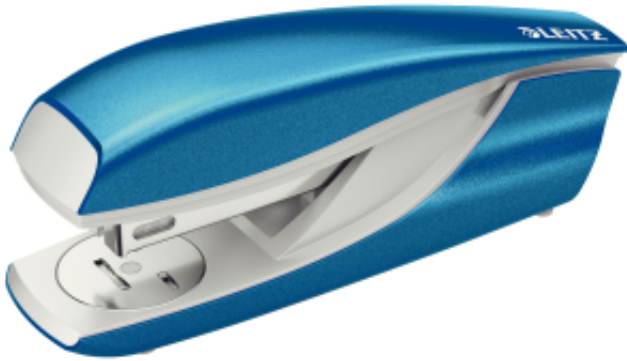

Dane aktualne na dzień: 05-06-2026 15:26

Link do produktu: <https://easyoffice24.pl/zszywacz-55021-leitz-wow-niebieski-24-266-30k-sredni-metalowy-55021036-p-91301.html>

Zszywacz 55021 LEITZ WOW niebieski 24-266 30k średni metalowy 55021036

Cena brutto	115,08 zł
Cena netto	93,56 zł
Dostępność	Dostępny
Czas wysyłki	48 godzin
Numer katalogowy	HELzsk3090187
Kod producenta	zsk3090187
Kod EAN	4002432396016
Cena jednostkowa	115.08 sztuka

Opis produktu

Zszywacz średni metalowy Leitz NEXXT_- wytrzymały, do częstego użytku w biurze_- wykonany z metalu oraz plastikowych elementów_- antypoślizgowa plastikowa podstawka zabezpiecza przed rysowaniem mebli_- innowacyjna technologia precyzyjnego prowadzenia zszywki, zapobiega jej zacinananiu się_- zintegrowany rozszywacz_- zszywanie otwarte i zamknięte łatwe do zmiany poprzez przekreślenie metalowej stopki_- ładowany od góry, otwiera się o 180_, blokada zabezpieczająca przed zamknięciem zszywacza_- rekomendowane użycie zszywek Leitz_- okres gwarancji: 10 lat_- jednostka sprzedaży 1 sztuka