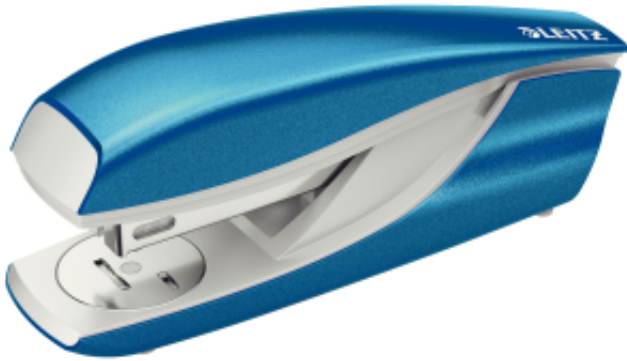

Dane aktualne na dzień: 05-06-2026 15:26

Link do produktu: <https://easyoffice24.pl/zszywacz-55021-leitz-wow-niebieski-24-266-30k-sredni-metalowy-55021036-p-91301.html>

## Zszywacz 55021 LEITZ WOW niebieski 24-266 30k średni metalowy 55021036

Cena brutto	<b>115,08 zł</b>
Cena netto	<b>93,56 zł</b>
Dostępność	<b>Dostępny</b>
Czas wysyłki	<b>48 godzin</b>
Numer katalogowy	<b>HELzsk3090187</b>
Kod producenta	<b>zsk3090187</b>
Kod EAN	<b>4002432396016</b>
Cena jednostkowa	<b>115.08 sztuka</b>

### Opis produktu

Zszywacz średni metalowy Leitz NEXXT\_- wytrzymały, do częstego użytku w biurze\_- wykonany z metalu oraz plastikowych elementów\_- antypoślizgowa plastikowa podstawka zabezpiecza przed rysowaniem mebli\_- innowacyjna technologia precyzyjnego prowadzenia zszywki, zapobiega jej zacinananiu się\_- zintegrowany rozszywacz\_- zszywanie otwarte i zamknięte łatwe do zmiany poprzez przekreślenie metalowej stopki\_- ładowany od góry, otwiera się o 180\_, blokada zabezpieczająca przed zamknięciem zszywacza\_- rekomendowane użycie zszywek Leitz\_- okres gwarancji: 10 lat\_- jednostka sprzedaży 1 sztuka