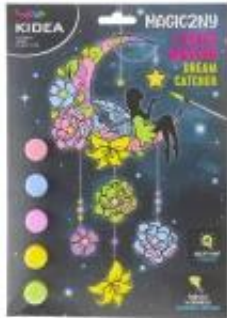

Link do produktu: <https://easyoffice24.pl/zestaw-kreatywny-magic-kidea-lmscma-p-147851.html>

Zestaw kreatywny MAgic Kidea (LMSCMAKA)

Cena brutto	11,07 zł
Cena netto	9,00 zł
Czas wysyłki	24 godziny
Numer katalogowy	hst_633981
Kod EAN	5906601700279