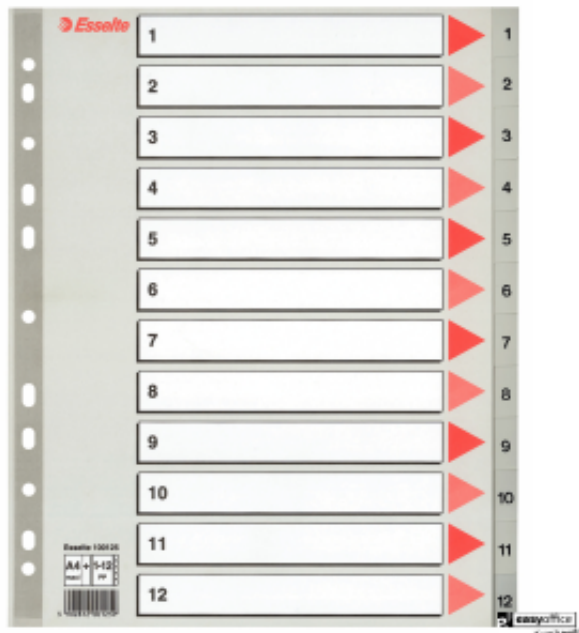

Dane aktualne na dzień: 02-05-2026 15:54

Link do produktu: <https://easyoffice24.pl/przekladki-plastikowe-szare-pp-alfabetyczne-a4-esselte-1-12-maxi-100125-p-87230.html>

## Przekładki plastikowe szare PP alfabetyczne A4 Esselte, 1-12 maxi, , 100125

Cena brutto	<b>13,25 zł</b>
Cena netto	<b>10,77 zł</b>
Dostępność	<b>Dostępny</b>
Czas wysyłki	<b>48 godzin</b>
Numer katalogowy	<b>HELpr 1680087</b>
Kod producenta	<b>pr 1680087</b>
Kod EAN	<b>5902812001259</b>
Cena jednostkowa	<b>13.25 sztuka</b>

### Opis produktu

Przekładki i indeksy w kolorze jasnym szarym\_Zalety: \_\_ \* Na indeksach nadruk numeryczny\_ \* Multiperforowane \_ pasują do każdego segregatora\_ \* Z kartą informacyjno-opisową, której pasek z perforacją jest wzmocniony folią\_ \* Wykonane z folii polipropylenowej (PP)