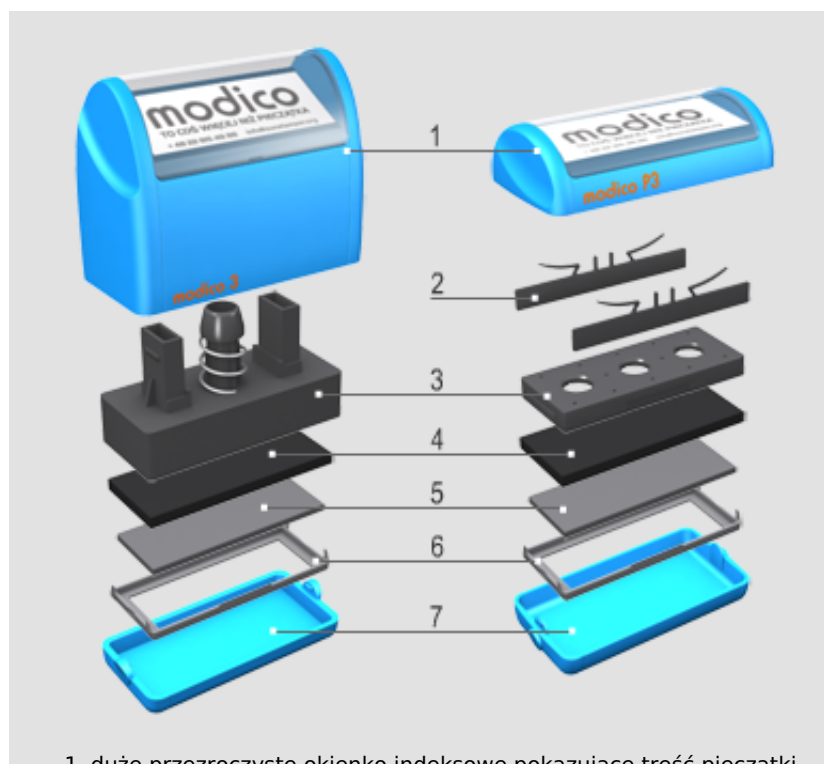

- **lekkie** i przyjemne stemplowanie
- kształt zgodny z najnowszymi trendami mody
- powierzchnia z efektem "**miękkiego dotyku**" (obudowa przyjemna w dotyku)
- nowe, ciekawsze kolory obudowy
- najwyższa jakość wykończenia oprawy
- maksymalnie duże odbicie przy małym wymiarze zewnętrznym oprawy
- możliwość **łatwego uzupełnienia** tuszu
- duże, przezroczyste okienko indeksowe pokazujące treść pieczętki

BUDOWA

1. duże przezroczyste okienko indeksowe pokazujące treść pieczętki
2. część sprężynująca w oprawkach P3 i P4
3. wewnętrzna część oprawki (element sprężynujący w oprawkach biurowych)
4. cartridge z tuszem olejowym PIGMENT gwarantującym najwyższą jakość odbicia i żywotność przekraczającą 20000 odbić (5x więcej niż w tradycyjnym automacie) lub 7 lat użytkowania bez potrzeby uzupełnienia
5. światłoczuła gumka mikroporowata z treścią o rozdzielczości ponad 900 dpi
6. wygodna w montażu zatrzaszkowana ramka służąca do zamocowania cartridge'a z tuszem oraz gumki z treścią
7. pokrywka

UZUPEŁNIANIE TUSZU

W trzech prostych krokach uzupełnisz tusz w swojej pieczętce Modico. Prosta i jasna instrukcja, a cały proces łatwy technicznie. Jak na załączonym obrazku obok.