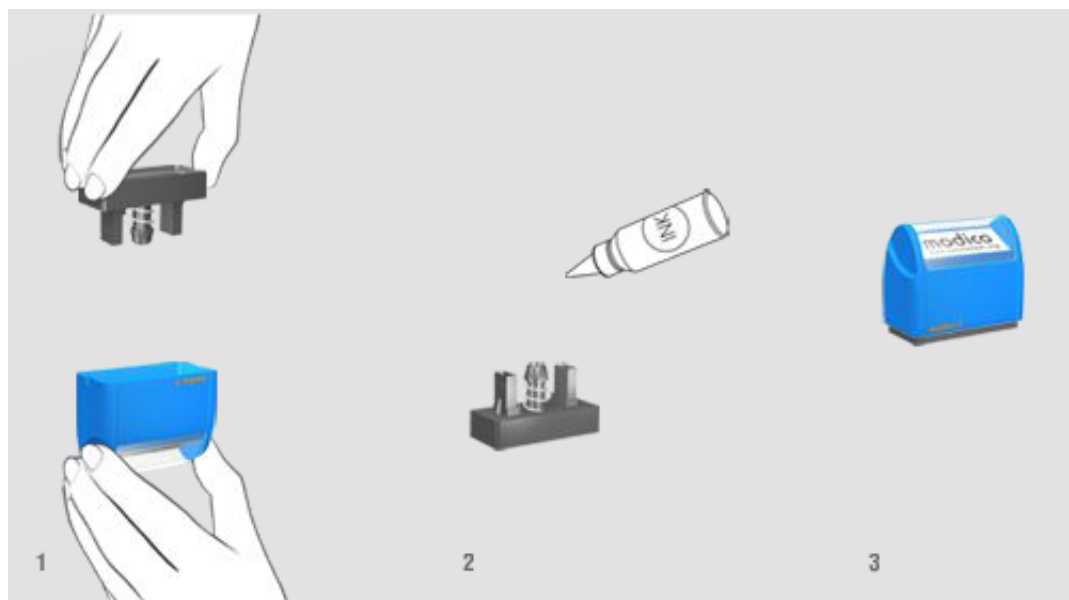

1. ---
2. wyciągnij wewnętrzną część pieczętki
   - wlej po kilka kropel tuszu do pieczętek FLASH/PREINK do każdego otworu
   - wciśnij z powrotem wewnętrzną część pieczętki w oprawkę

UWAGA

Należy stosować tusz przeznaczony do pieczętek fleshowych/preink . Stosowanie zamienników może spowodować utratę jakości lub uszkodzenie elementu stemplującego pieczętki.

Produkt posiada dodatkowe opcje:

Kolor Obudowy: Czarna , Czerwona , Granatowa , Zielona

Kolor Odbicia: Czarny , Czerwony , Granatowy , Zielony