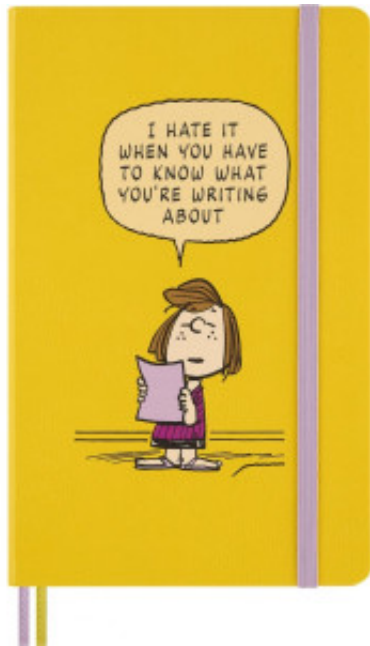

Link do produktu: <https://easyoffice24.pl/notes-moleskine-peanuts-patty-2025-l-13x21cm-w-linie-edycja-limitowana-p-128599.html>

Notes MOLESKINE Peanuts Patty 2025, L, 13x21cm, w linie, edycja limitowana

Opis produktu

wyraż swoje myśli, szkice i pomysły dzięki notatnikowi Peanuts x Moleskine - hołdowi dla ponadczasowych prawd i magii pisma odręcznego ten duży, notatnik w linie prezentuje uwielbiane ilustracje z filmu Peanuts oraz cytaty, który celebrowa radość pisania i robienia notatek łącząc kreatywność z funkcjonalnością, notatnik posiada naklejki z motywem Peanuts, papierową zakładkę i specjalnie zaprojektowane wyklejki wytrzymała twarda okładka, elastyczne zamknięcie i dwie wstążkowe zakładki zapewniają ochronę i porządek notatek starannie wykonany, bezkwasowy papier w odcieniu kości słoniowej (100 g/m²) otwiera się na płasko pod kątem 180°, co ułatwia pisanie rozszerzana kieszeń z tyłu i charakterystyczny napis „W razie zgubienia” dodają mu klasycznego charakteru ten notatnik Moleskine nie tylko ucieleśnia nieprzemijający urok filmu Peanuts, ale także podkreśla udowodnione korzyści poznawcze płynące z pisma odręcznego: wyostrenie myślenia i pobudzenie aktywności mózgu od jednej prawdziwej historii do drugiej - pozwól Peanuts i Moleskine rozpalć Twoją wyobraźnię prawdziwe historie, napisz swoją duży, w linie, twardy notes Peanuts z limitowanej edycji naklejki i zakładka Peanuts personalizowane wyklejki i tylna kieszeń zaokrąglone rogi, elastyczne zamknięcie i 2 pasujące wstążki papier w kolorze kości słoniowej, gramatura 100 g/m², bezkwasowy napis „W razie zgubienia” wydrukowany na stronie tytułowej rozszerzalna wewnętrzna kieszeń z tyłu leży płasko, otwiera się pod kątem 180° historia Moleskine jest w środku papier tego notesu Moleskine jest wykonany z materiałów pochodzących z dobrze zarządzanych lasów z certyfikatem FSC i innych kontrolowanych źródeł