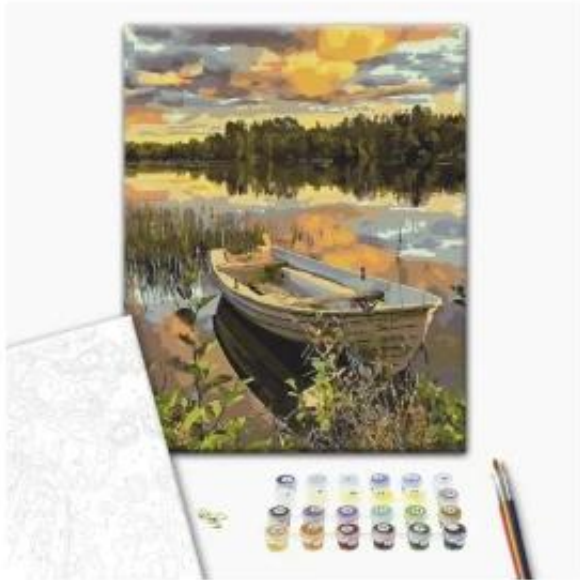

Link do produktu: <https://easyoffice24.pl/malowanie-po-numerach-brushme-40x50-cm-lodz-w-powodzi-1-szt-w-pudelku-p-139088.html>

Malowanie po numerach BRUSHME, 40x50 cm, łódź w powodzi, 1 szt., w pudełku

Cena brutto	36,14 zł
Cena netto	29,38 zł
Czas wysyłki	48 godzin
Numer katalogowy	pbs_BR-BS51980
Kod EAN	5901498133070
Cena jednostkowa	36.14 sztuka

Opis produktu

obraz do malowania po numerach, zapakowany w pudełko to doskonała forma relaksu, która pozwala każdemu poczuć się jak prawdziwy artysta dzięki numerom, malowanie staje się łatwe i przyjemne w zestawie: wysokiej jakości płótno z naniesionymi konturami rysunku, oznaczonymi liczbą zestaw farb akrylowych, ponumerowanych zgodnie z numerami kolorów, na które podzielone jest płótno 3 szt. pędzli o różnej wielkości: mały, średni i duży, dzięki czemu można dopasować rozmiar pędzla do malowanego obszaru instrukcja rozmiar: 40x50 cm wzór: łódź w powodzi