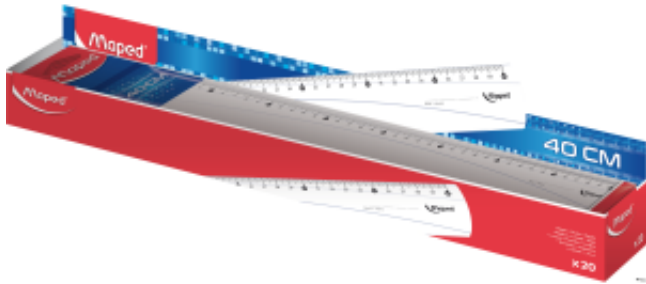

Dane aktualne na dzień: 20-04-2026 18:43

Link do produktu: <https://easyoffice24.pl/linijka-classic-40-cm-maped-146114-p-52971.html>

Linijka CLASSIC 40 cm Maped 146114

Cena brutto	6,69 zł
Cena netto	5,44 zł
Dostępność	Dostępny
Czas wysyłki	48 godzin
Numer katalogowy	HELLik1697244
Kod producenta	lik1697244
Kod EAN	3154141461149
Cena jednostkowa	6.69 sztuka

Opis produktu

Linijki Classic wykonane z plastiku, idealnie przezroczyste. Skala wytłoczona tuszem, odpornym na promieniowanie UV. Wyróżnione wartości co 5 cm. Każda linijka pakowana w torebkę z zawieszką. Atrakcyjne, kolorowe opakowanie zbiorcze. Długość 40 cm.