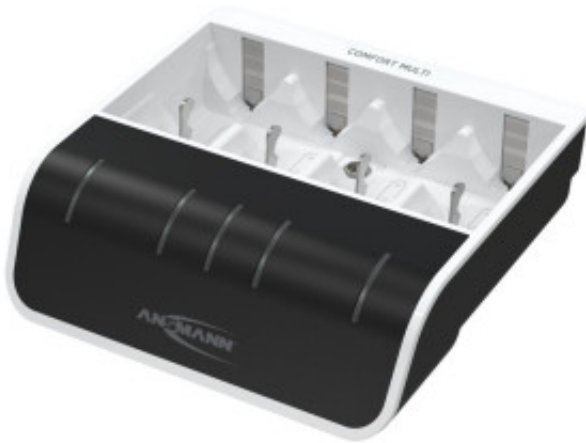

Link do produktu: <https://easyoffice24.pl/ladowarka-ansmann-comfort-multi-do-4-typow-aku-p-138459.html>

Ładowarka Ansmann Comfort Multi do 4 typów aku

Cena brutto	216,46 zł
Cena netto	175,98 zł
Numer katalogowy	togo_1001-0093
Kod EAN	4013674161126

Opis produktu

Idealne ładowanie jest takie proste - technologia ładowania „PERFECT 7”

Dzięki inteligentnej technologii ładowania „PERFECT 7” Comfort Multi zapewnia pełne naładowanie akumulatorów precyzyjnie i szybko. W pełni automatyczny 7-etapowy proces ładowania maksymalizuje żywotność i wydajność akumulatorów. Innowacyjny proces ładowania opiera się na najnowszej wiedzy z badań nad akumulatorami i uwzględnia wiele różnych parametrów. W rezultacie jest to jedna z najbardziej rozwiniętych i innowacyjnych ładowarek na rynku.

PERFECT 7 CHARGING - technologia ładowania akumulatorów NiMH na nowym poziomie

1. Szybki test pojemności

Natychmiast po włożeniu szybki test pojemności określa resztkowy ładunek akumulatora i wyświetla go na panelu LED przez 5 sekund. Automatyczne wykrywanie akumulatorów o niskiej wydajności zapobiega nieprzyjemnym niespodziankom.

Nadaje się do akumulatorów AAA i AA, C, D i 9V PP3

Inteligentne urządzenie do szybkiego ładowania może ładować do czterech akumulatorów, rozmiarów AAA, AA, C, D, a także 9 V PP3. Mieszankę okrągłych akumulatorów można włożyć do dowolnych gniazd ładowania. Każde ogniwo będzie indywidualnie monitorowane podczas procesu ładowania i indywidualnie ładowane do maksymalnej pojemności.