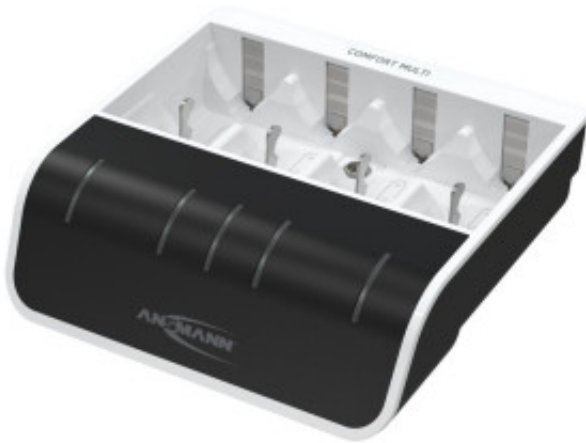

Link do produktu: <https://easyoffice24.pl/ladowarka-ansmann-comfort-multi-do-4-typow-aku-p-138459.html>

Ładowarka Ansmann Comfort Multi do 4 typów aku

Cena brutto	123,31 zł
Cena netto	100,25 zł
Numer katalogowy	togo_1001-0093
Kod EAN	4013674161126
Cena jednostkowa	123.31 sztuka

Opis produktu

Idealne ładowanie jest takie proste - technologia ładowania „PERFECT 7”

Dzięki inteligentnej technologii ładowania „PERFECT 7” Comfort Multi zapewnia pełne naładowanie akumulatorów precyzyjnie i szybko. W pełni automatyczny 7-etapowy proces ładowania maksymalizuje żywotność i wydajność akumulatorów. Innowacyjny proces ładowania opiera się na najnowszej wiedzy z badań nad akumulatorami i uwzględnia wiele różnych parametrów. W rezultacie jest to jedna z najbardziej rozwiniętych i innowacyjnych ładowarek na rynku.

PERFECT 7 CHARGING - technologia ładowania akumulatorów NiMH na nowym poziomie

1. Szybki test pojemności

Natychmiast po włożeniu szybki test pojemności określa resztkowy ładunek akumulatora i wyświetla go na panelu LED przez 5 sekund. Automatyczne wykrywanie akumulatorów o niskiej wydajności zapobiega nieprzyjemnym niespodziankom.

Nadaje się do akumulatorów AAA i AA, C, D i 9V PP3

Inteligentne urządzenie do szybkiego ładowania może ładować do czterech akumulatorów, rozmiarów AAA, AA, C, D, a także 9 V PP3. Mieszankę okrągłych akumulatorów można włożyć do dowolnych gniazd ładowania. Każde ogniwo będzie indywidualnie monitorowane podczas procesu ładowania i indywidualnie ładowane do maksymalnej pojemności.