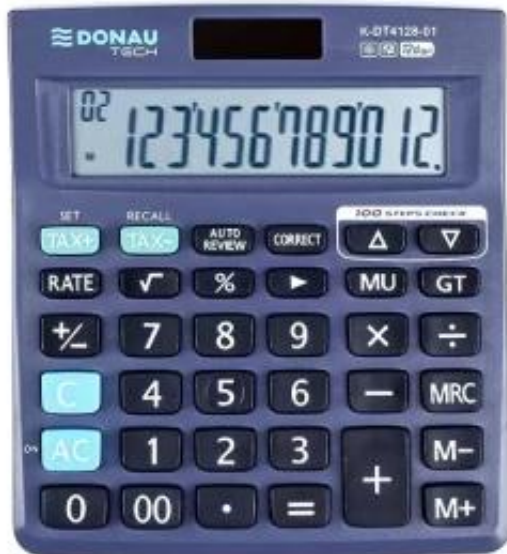

Link do produktu: <https://easyoffice24.pl/kalkulator-biurowy-donau-tech-12-cyfr-wyswietlacz-wym-140x122x22-mm-czarny-p-74198.html>

Kalkulator biurowy DONAU TECH, 12-cyfr. wyświetlacz, wym. 140x122x30 mm, czarny

Cena brutto	41,89 zł
Cena netto	34,06 zł
Dostępność	Dostępny
Czas wysyłki	48 godzin
Numer katalogowy	pbs_K-DT4128-01
Kod producenta	K-DT4128-01
Kod EAN	5901503616024
Cena jednostkowa	41.89 sztuka

Opis produktu

kalkulator biurowy z 12-cyfrowym wyświetlaczem z zasilaniem bateryjno-solarnym wymiary: 140 x 122 x 30 mm funkcja pierwiastka kwadratowego oraz obliczania procentów, obliczanie marży MU obliczenia podatkowe TAX=+ TAX- , sprawdź i popraw CHECK & CORRECT, podwójne zero, pamięć, suma całkowita GT funkcja kasowania ostatniej pozycji wyposażony w dwie gumowe nóżki zapewniające stabilność podczas użytkowania wyłącza się automatycznie instrukcja obsługi w języku polskim 5 lat gwarancji kolor: czarny