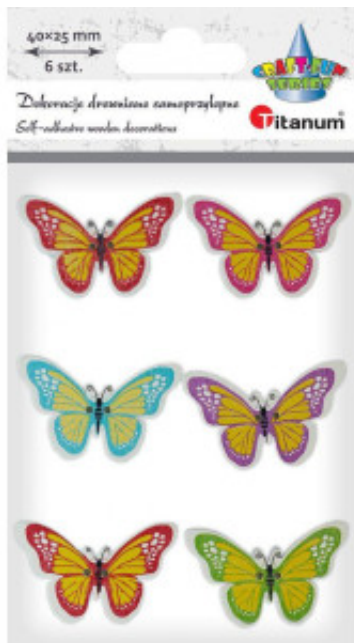

Link do produktu: <https://easyoffice24.pl/dekoracje-drewniane-samop-motyle-6-szt-40x25mm-414459-titanum-p-100055.html>

Dekoracje drewniane samop. MOTYLE (6 szt.) 40x25mm 414459 TITANUM

| | |
|------------------|----------------------|
| Cena brutto | 2,93 zł |
| Cena netto | 2,38 zł |
| Dostępność | Dostępny auto |
| Czas wysyłki | 24 godziny |
| Numer katalogowy | ALLqo 3642052 |
| Kod producenta | qo 3642052 |
| Kod EAN | 5907437723876 |
| Cena jednostkowa | 0.49 sztuka |

Opis produktu

Guziki drewniane, samoprzylepne - na piance 3D. Wzór: motyle, kolor: jasnoczerwony, różowy, jasnoniebieski, jasnofioletowy, czerwony, jasnozielony, wymiary: 40 x 25 mm. 6 szt.