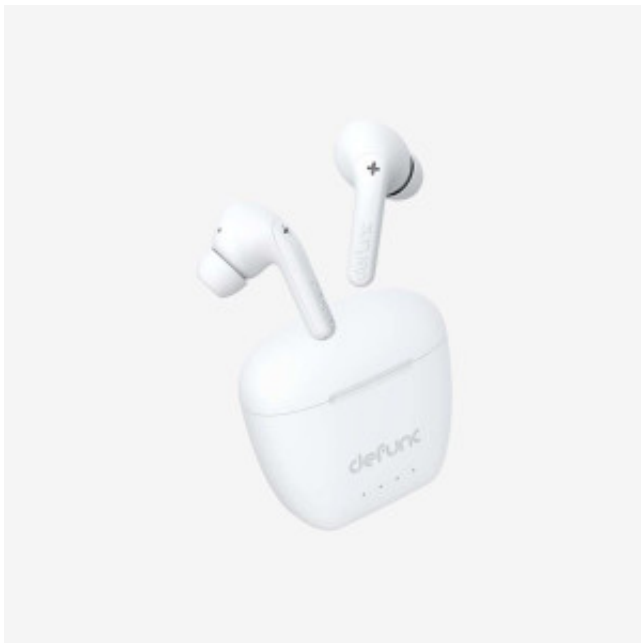

Link do produktu: <https://easyoffice24.pl/defunc-true-audio-earbuds-in-ear-wireless-white-p-115478.html>

Defunc True Audio Earbuds, In-Ear, Wireless, White

Cena brutto	273,20 zł
Cena netto	222,11 zł
Dostępność	Dostępny auto
Czas wysyłki	24 godziny
Numer katalogowy	ACJPERDEUSLU0008
Kod producenta	D4322
Kod EAN	7350080715220
Typ mikrofonu	Wbudowany mikrofon
Aksesoria w zestawie	Silikonowe końcówki do uszu w 3 rozmiarach
Czas odtwarzania muzyki	5 h
Cechy zabezpieczeń	Odporne na pot, Wodoodporna
Szybkie ładowanie	Tak
Obsługa funkcji Plug & Play	Tak
Cena jednostkowa	274.4 sztuka
Zastosowanie	Muzyka
Typ kontroli	Dotyk
Materiał końcówek uszu	Silikon
Przewody	USB Type-C
Wersja Bluetooth	5.3
Styl noszenia	Douszny
Typ zestawu słuchawkowego	Stereofoniczny
Średnica głośnika	1,3 cm
Etui do ładowania	Tak
Stopień ochrony IP	IPX4
Złącze USB	USB Type-C
Czas ciągłego odtwarzania dźwięku (z etui ładującym)	30 h
Kolor produktu	Biały
Sposób łączności	Tak Wireless Stereo (TWS)