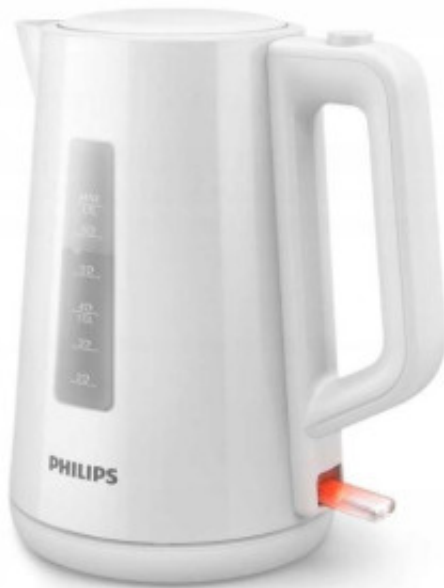

Link do produktu: <https://easyoffice24.pl/czajnik-bezprzewodowy-1-7l-philips-hd9318-bialy-p-98101.html>

Czajnik bezprzewodowy 1,7l PHILIPS HD9318 biały

Cena brutto	113,99 zł
Cena netto	92,68 zł
Dostępność	Dostępny
Czas wysyłki	Natychmiast - zamówienia złożone i opłacone do godziny 14 pn-pt
Numer katalogowy	EasyOffice_13269
Kod producenta	EasyOffice_13269
Kod EAN	8710103941002
Cena jednostkowa	113.99 sztuka

Opis produktu

Philips - Czajnik 1.7l 2200W biały HD9318/00

Płaski element grzejny umożliwia szybkie gotowanie

Ukryty element grzejny ze stali szlachetnej umożliwia szybkie gotowanie i łatwe czyszczenie.

Filtr z mikrosiateczką wyłapujący drobne cząsteczki kamienia

Zdejmowany filtr z mikrosiateczką wyłapuje drobne cząsteczki kamienia, nawet o wielkości 200 mikronów, zapewniając czystość wody.

System bezpieczeństwa chroniący przed włączeniem pustego czajnika.

System bezpieczeństwa zabezpiecza przed włączeniem pustego czajnika. Wyłącza się automatycznie po zagotowaniu wody.

Zapalony wskaźnik informuje, że czajnik jest włączony

Wskaźnik świetlny wbudowany w wyłącznik zapala się gdy czajnik jest włączony.

Czytelny wskaźnik poziomu wody

Poziom wody można łatwo odczytać dzięki wskaźnikowi znajdującemu się z boku czajnika.