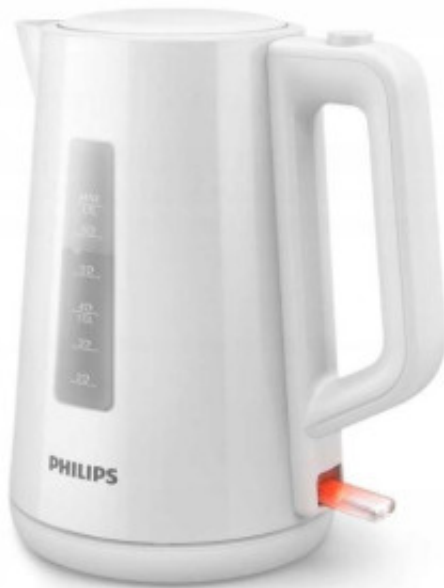

Link do produktu: <https://easyoffice24.pl/czajnik-bezprzewodowy-1-7l-philips-hd9318-bialy-p-98101.html>

## Czajnik bezprzewodowy 1,7l PHILIPS HD9318 biały

Cena brutto	<b>113,99 zł</b>
Cena netto	<b>92,68 zł</b>
Dostępność	<b>Dostępny</b>
Czas wysyłki	<b>Natychmiast - zamówienia złożone i opłacone do godziny 14 pn-pt</b>
Numer katalogowy	<b>EasyOffice_13269</b>
Kod producenta	<b>EasyOffice_13269</b>
Kod EAN	<b>8710103941002</b>
Cena jednostkowa	<b>113.99 sztuka</b>

#### **Philips - Czajnik 1.7l 2200W biały HD9318/00**

#### **Płaski element grzejny umożliwia szybkie gotowanie**

Ukryty element grzejny ze stali szlachetnej umożliwia szybkie gotowanie i łatwe czyszczenie.